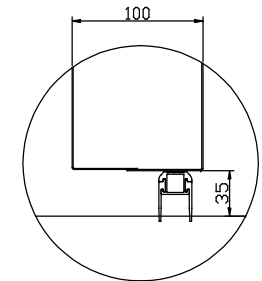

DETAIL A

DETAIL B

DETAIL C

Pos.	Antal.	Emne.	Tg.nr.	Materiale
Dato	Revisjon	Sign.	Thak	MH1001FH
				Dan-doors
				DAN-doors Specialt dører 11 - 22 40 00 00 111 - 22 40 00 00
				1:10
				15/1215
				MH1001FH
				MH1001FH